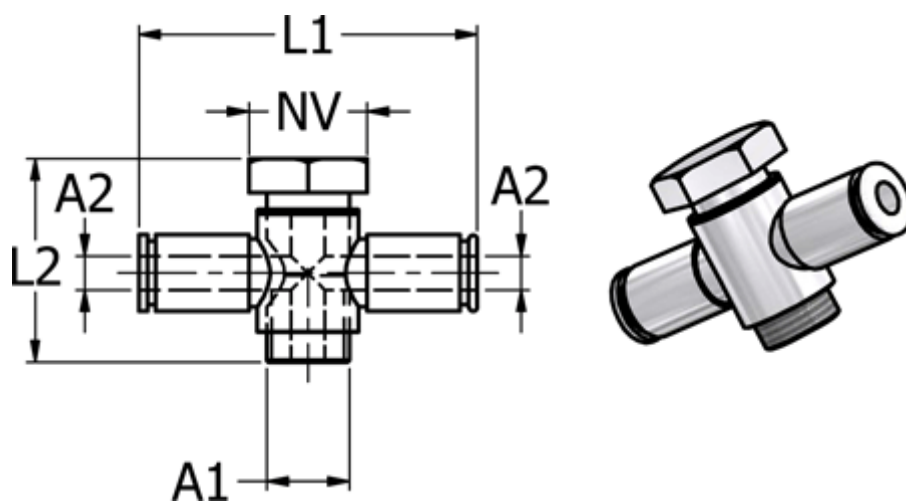

Varenummer: 5868640146

Beskrivelse: Metal Push-in fitting 864.014-6, Ø6 / G 1/4" / Ø6  
T-stykke med FPM O-ring

## Mål

Gevind A1	= G 1/4"
L1	= 48
L2	= 28
NV	= 18
Udvendig slangediameter A2	= 6